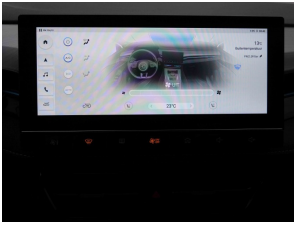

ACCUCERTIFICAAT PREVIEW
CERTIFICAATNUMMER: 89320242-1753-404E-*****

AVTEGO
AVTEGO GROUP B.V.

WAGEN: 84 | **AVTEGO** | **AVTEGO**
MODEL: 2024 | **AVTEGO** | **AVTEGO**
AVTEGO | **AVTEGO** | **AVTEGO**

GEZONDHEIDSGESTAND (DIN)
91,5 %

AVTEGO | **AVTEGO** | **AVTEGO**

DEZE GEZONDHEID - OORDEELINGEN ONTSTAAT
AVTEGO | AVTEGO | AVTEGO

AVTEGO | AVTEGO | AVTEGO